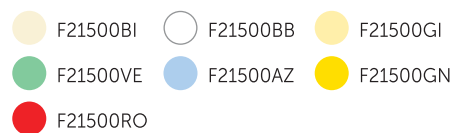

COLORI - COLORS